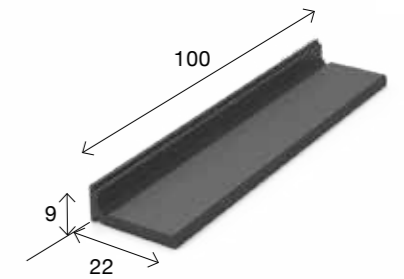

E4914

ΑΠΟΣΤΑΤΗΣ ΤΖΑΜΙΟΥ