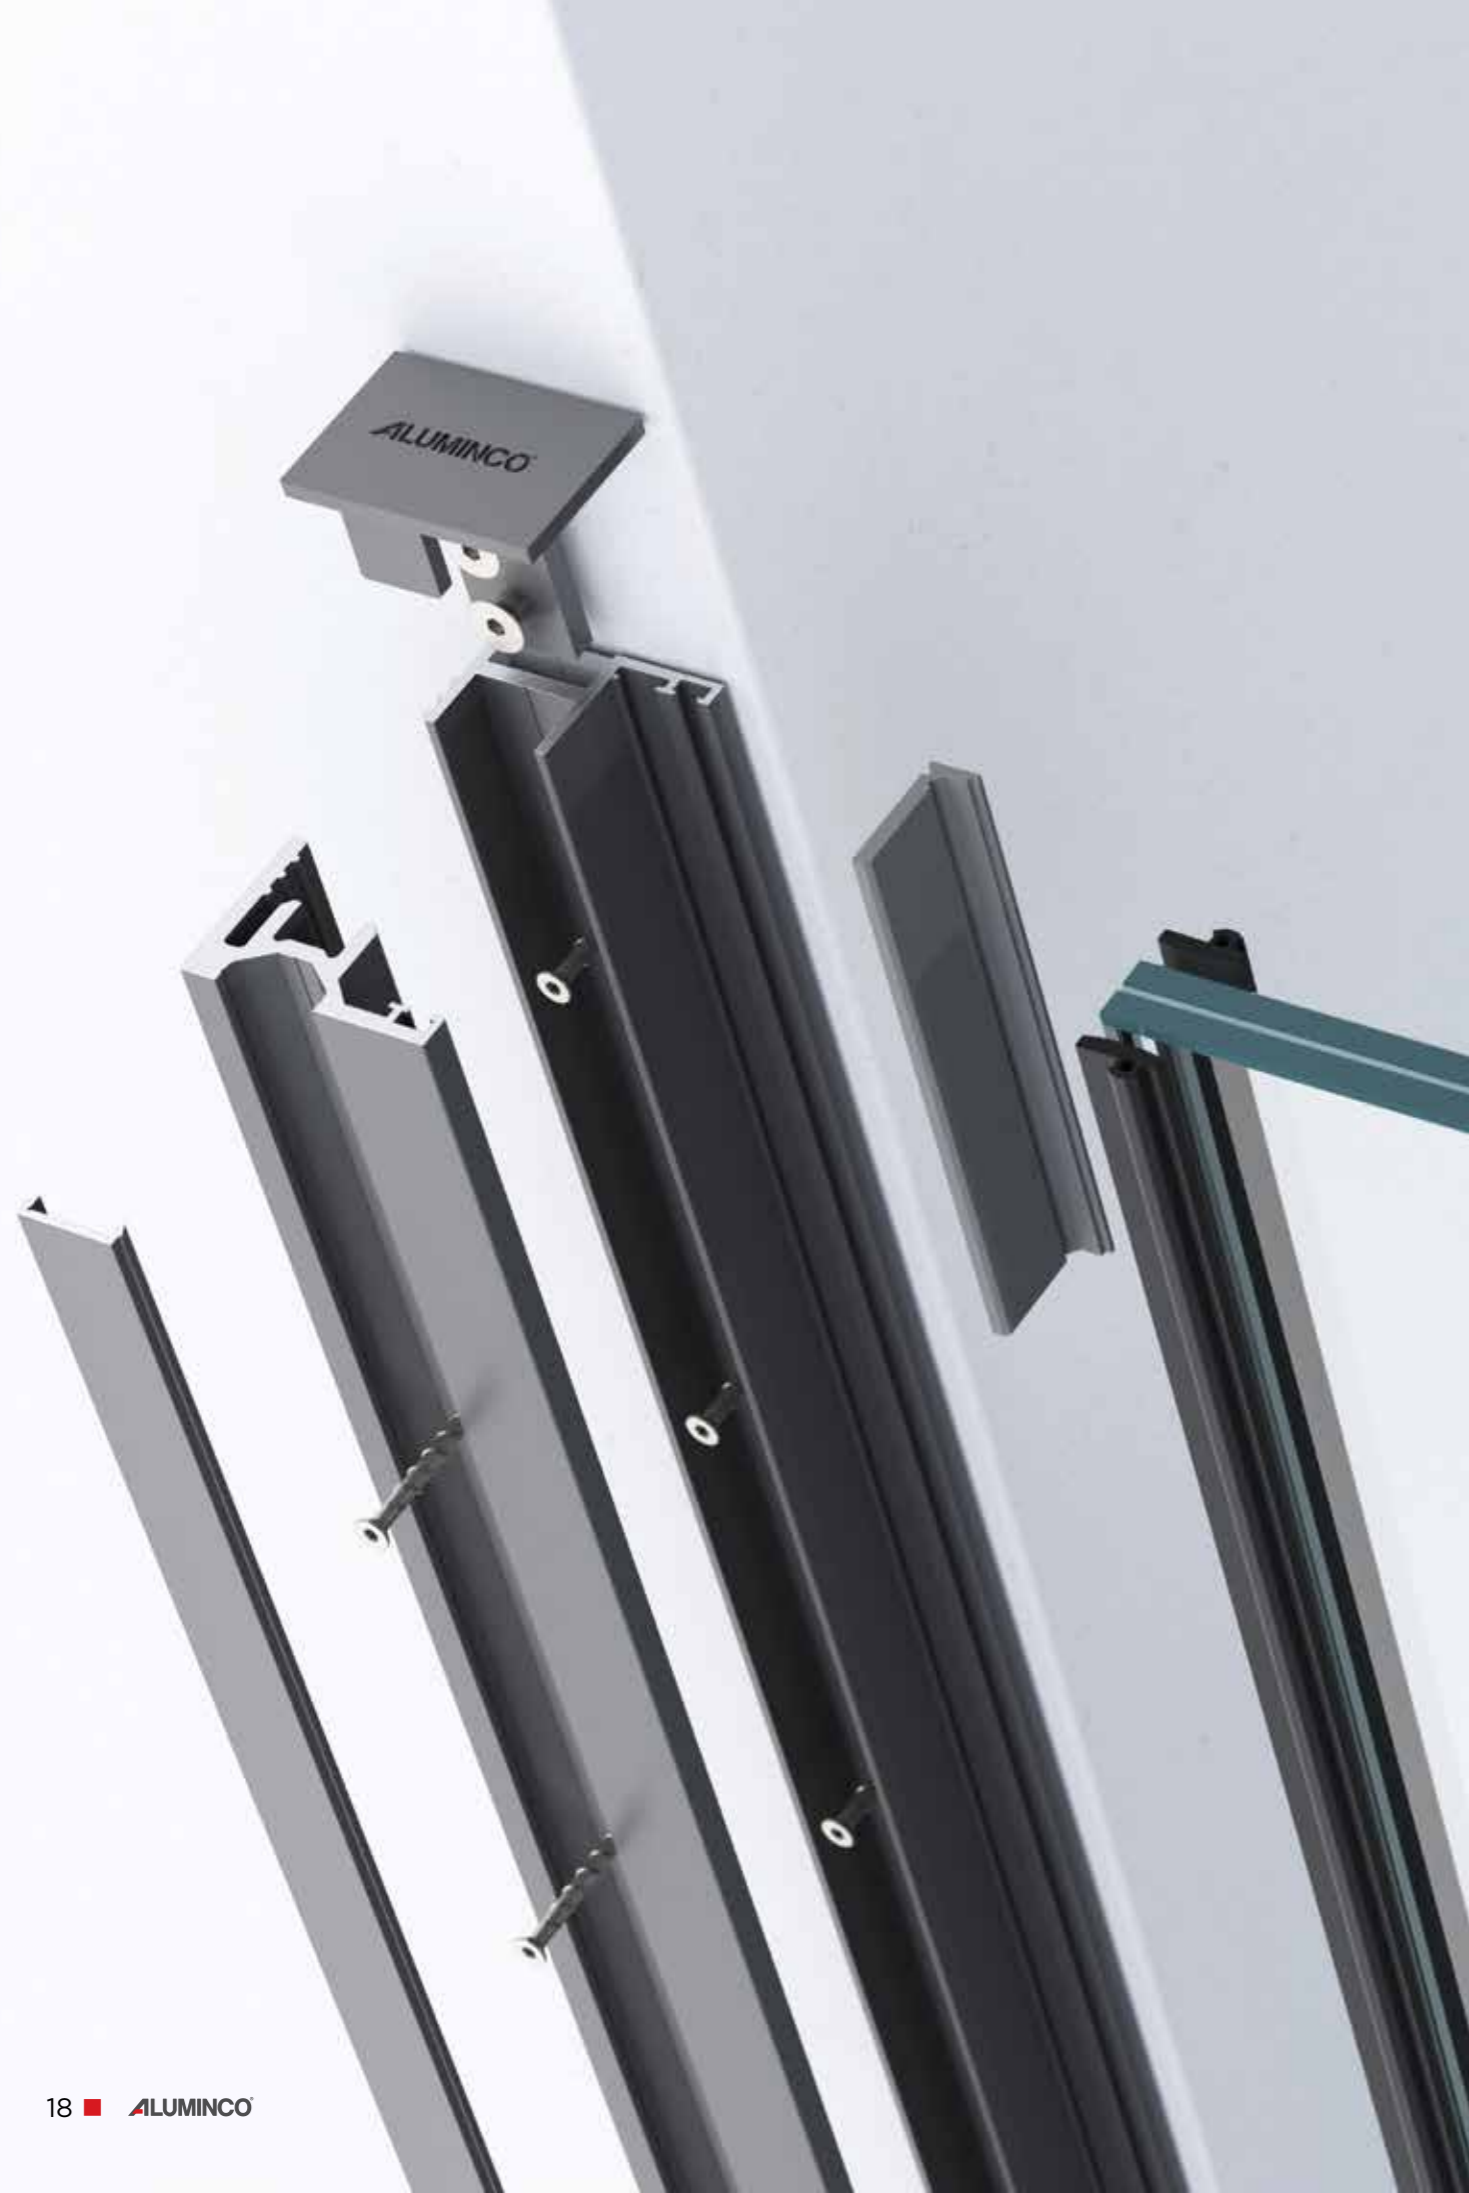

ΓΡΗΓΟΡΗ ΚΑΙ ΕΥΚΟΛΗ ΣΥΝΑΡΜΟΛΟΓΗΣΗ

Η Julietta είναι πολύ γρήγορη και εύκολη στη δημιουργία, εξασφαλίζοντας σημαντική εξοικονόμηση χρόνου.

Έχοντας σχεδιάσει το σύστημα από την επιτόπια εμπειρία, αναπτύξαμε περαιτέρω το προϊόν όχι μόνο από την οπτική γωνία του τελικού χρήστη αλλά και από την οπτική γωνία του εγκαταστάτη, με στόχο να το καταστήσουμε ένα από τα ευκολότερα μπαλκόνια Juliet για εγκατάσταση. Η μοναδικότητα έγκειται στον καινοτόμο τρόπο τοποθέτησης.

Ο εργονομικός σχεδιασμός του συστήματος συντελεί στη χρήση λιγότερων προφίλ και βιδών αντίστοιχα κατά την τοποθέτηση των ορθοστατών, βελτιώνοντας με τον τρόπο αυτό το χρόνο συναρμολόγησης έως και 50%.