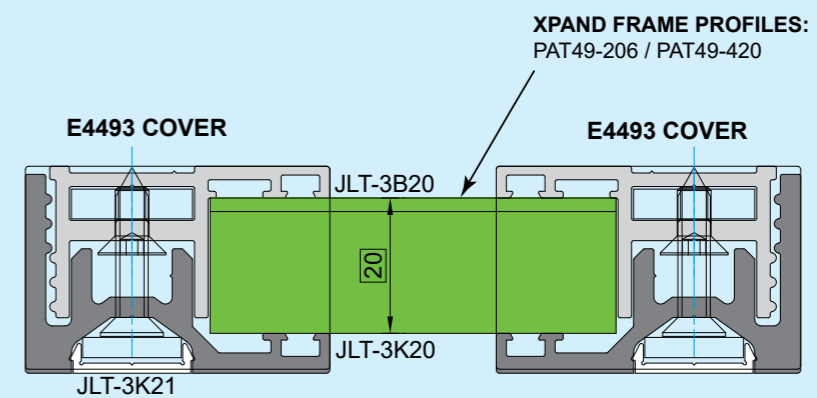

# The XPAND solution

Ένα ευρύ φάσμα διαφορετικών τύπων Xpand ενσωματώνεται τέλεια στο πλαίσιο του συστήματος δημιουργώντας μοναδικά σχέδια.

XPAND TYPES	WIDTH (mm)	OPTION 1: Welding with Frame Profiles	OPTION 2: Welding with Frame Profile
XP101	6	PAT49-206: 20x20x2mm	 JLT-322 END COVER 4494 A+B
XP104	8		
XP105	11		
XP106	8		
XP109	7.5	-or-	
XP110	10.5		
XP113	8	PAT49-420: 20x30x1.5mm	
XP201	18		
XP203	14	 END COVER 4493 A+B	
XP204	13.5		
XP206	14		
XP301	13		
XP302	9		
XP303	12		
XP304	10		