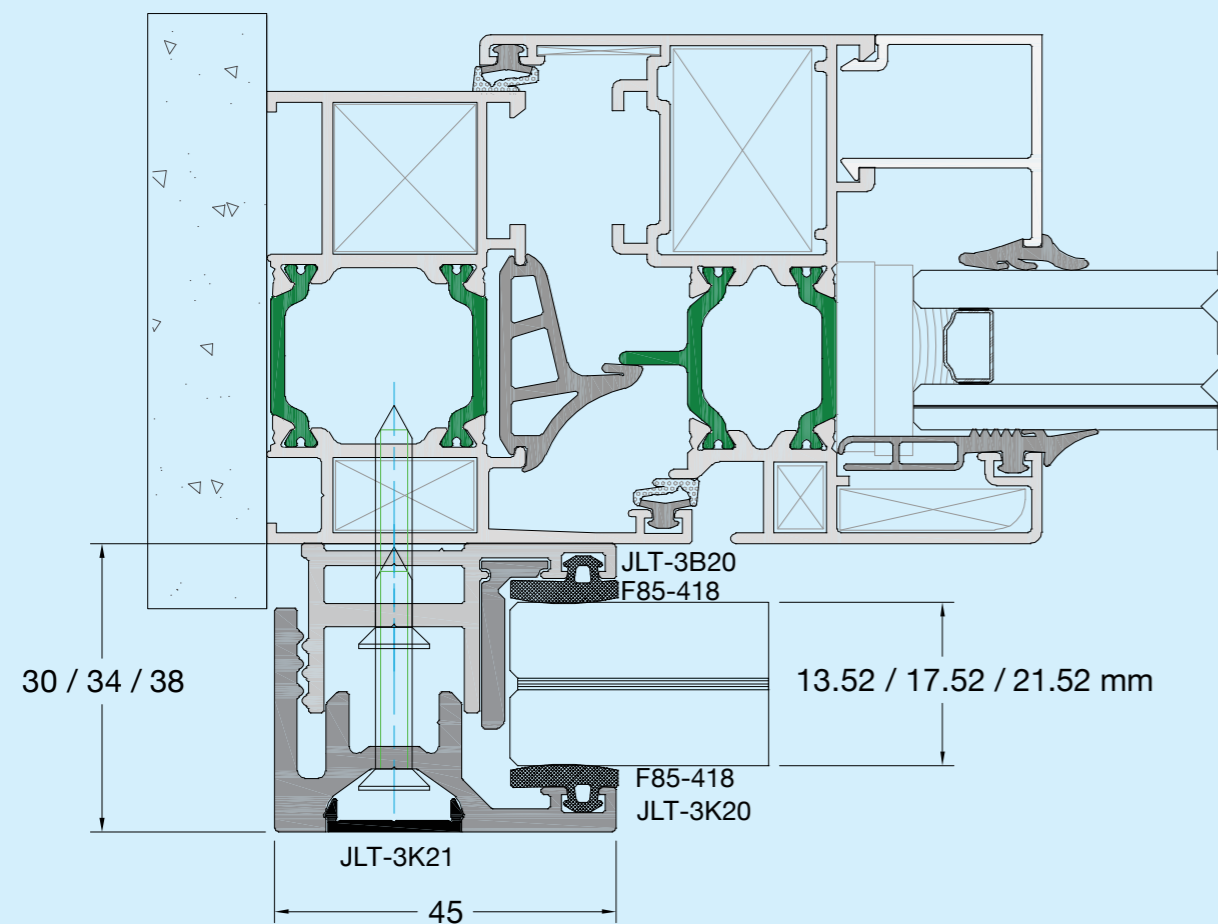

ΤΡΟΠΟΙ ΤΟΠΟΘΕΤΗΣΗΣ

Κανένα σύστημα δεν μπορεί να τοποθετηθεί ευκολότερα ή πιο γρήγορα.

Το σύστημα μπορεί να τοποθετηθεί απευθείας στο πλαίσιο του παραθύρου ή σε μια πρόσοψη, επιτρέποντας μια απόσταση έως και 2000 mm μεταξύ των ορθοστατών ανάλογα με την επιλογή πάχους υαλοπίνακα.

Οι ορθοστάτες διατίθενται σε δυο ύψη, 1000 και 1100 mm. Επίσης, παρέχεται η δυνατότητα χρήσης κουπαστής απευθείας πάνω στον υαλοπίνακα παρέχοντας μεγαλύτερη ασφάλεια και ένα υπέροχο αισθητικά φινιρίσμα.

1. Τοποθέτηση απευθείας στο πλαίσιο (κάσα) του παραθύρου

1:1