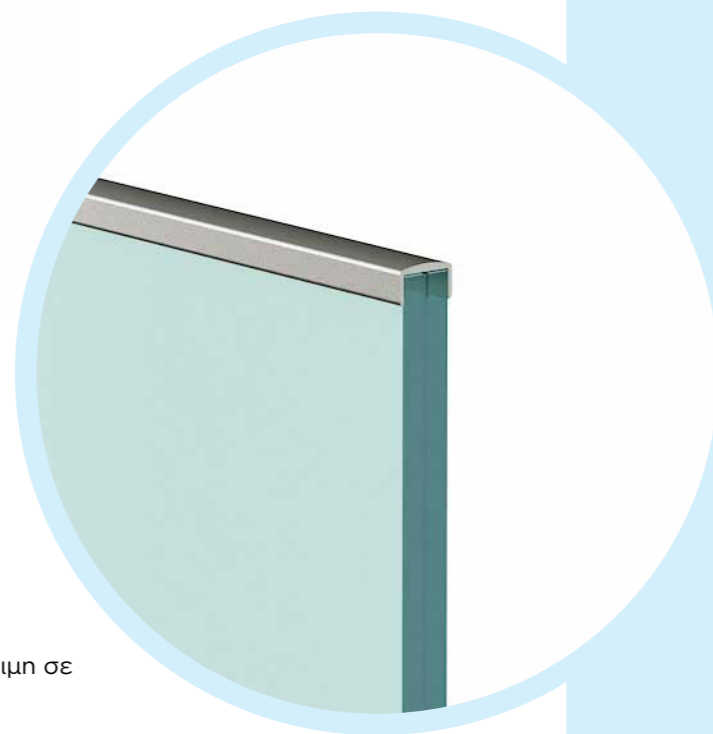

Το σύστημα Julietta είναι εξοπλισμένο, στην βασική του έκδοση, με γυάλινο γέμισμα προσφέροντας βελτιωμένη αισθητική, εύκολη εγκατάσταση, σχεδόν χωρίς σημαντική συντήρηση και επιπλέον αντοχή.

Από το εσωτερικό του χώρου επιτυγχάνετε μια ανεμπόδιστη θέα, με ένα καθαρό στοιχείο που εκτείνεται κατά μήκος του ανοίγματος, χωρίς κάθετες ράβδους ή στύλους, χωρίς γυάλινους σφιγκτήρες, δημιουργώντας έτσι πολύ λεπτές οπτικές γραμμές.