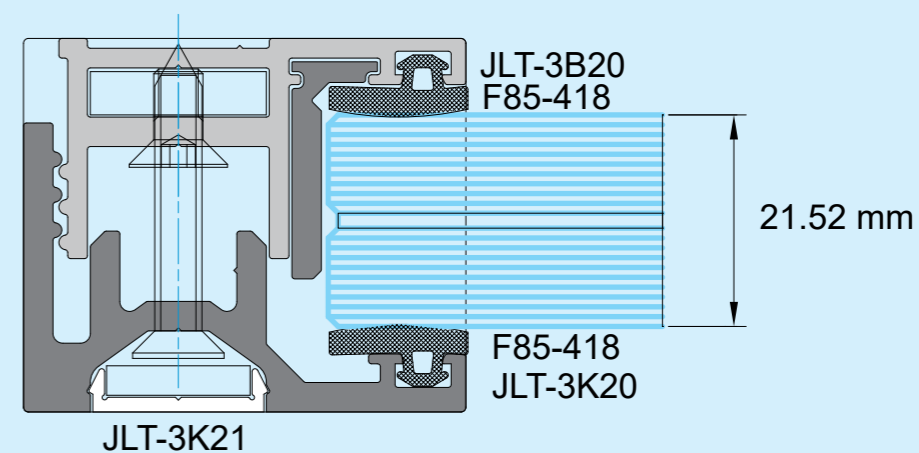

Η Julietta μπορεί να τοποθετηθεί προαιρετικά με κουπαστή, διαθέσιμη σε τρία διαφορετικά μεγέθη.

Διατίθεται σε τρία διαφορετικά πάχη υαλοπίνακα.

E4493 COVER

E4494 COVER

E4495 COVER