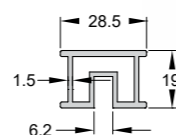

JLT-322

ΟΔΗΓΟΣ ΨΑΘΑΣ Julietta
500 gr/m