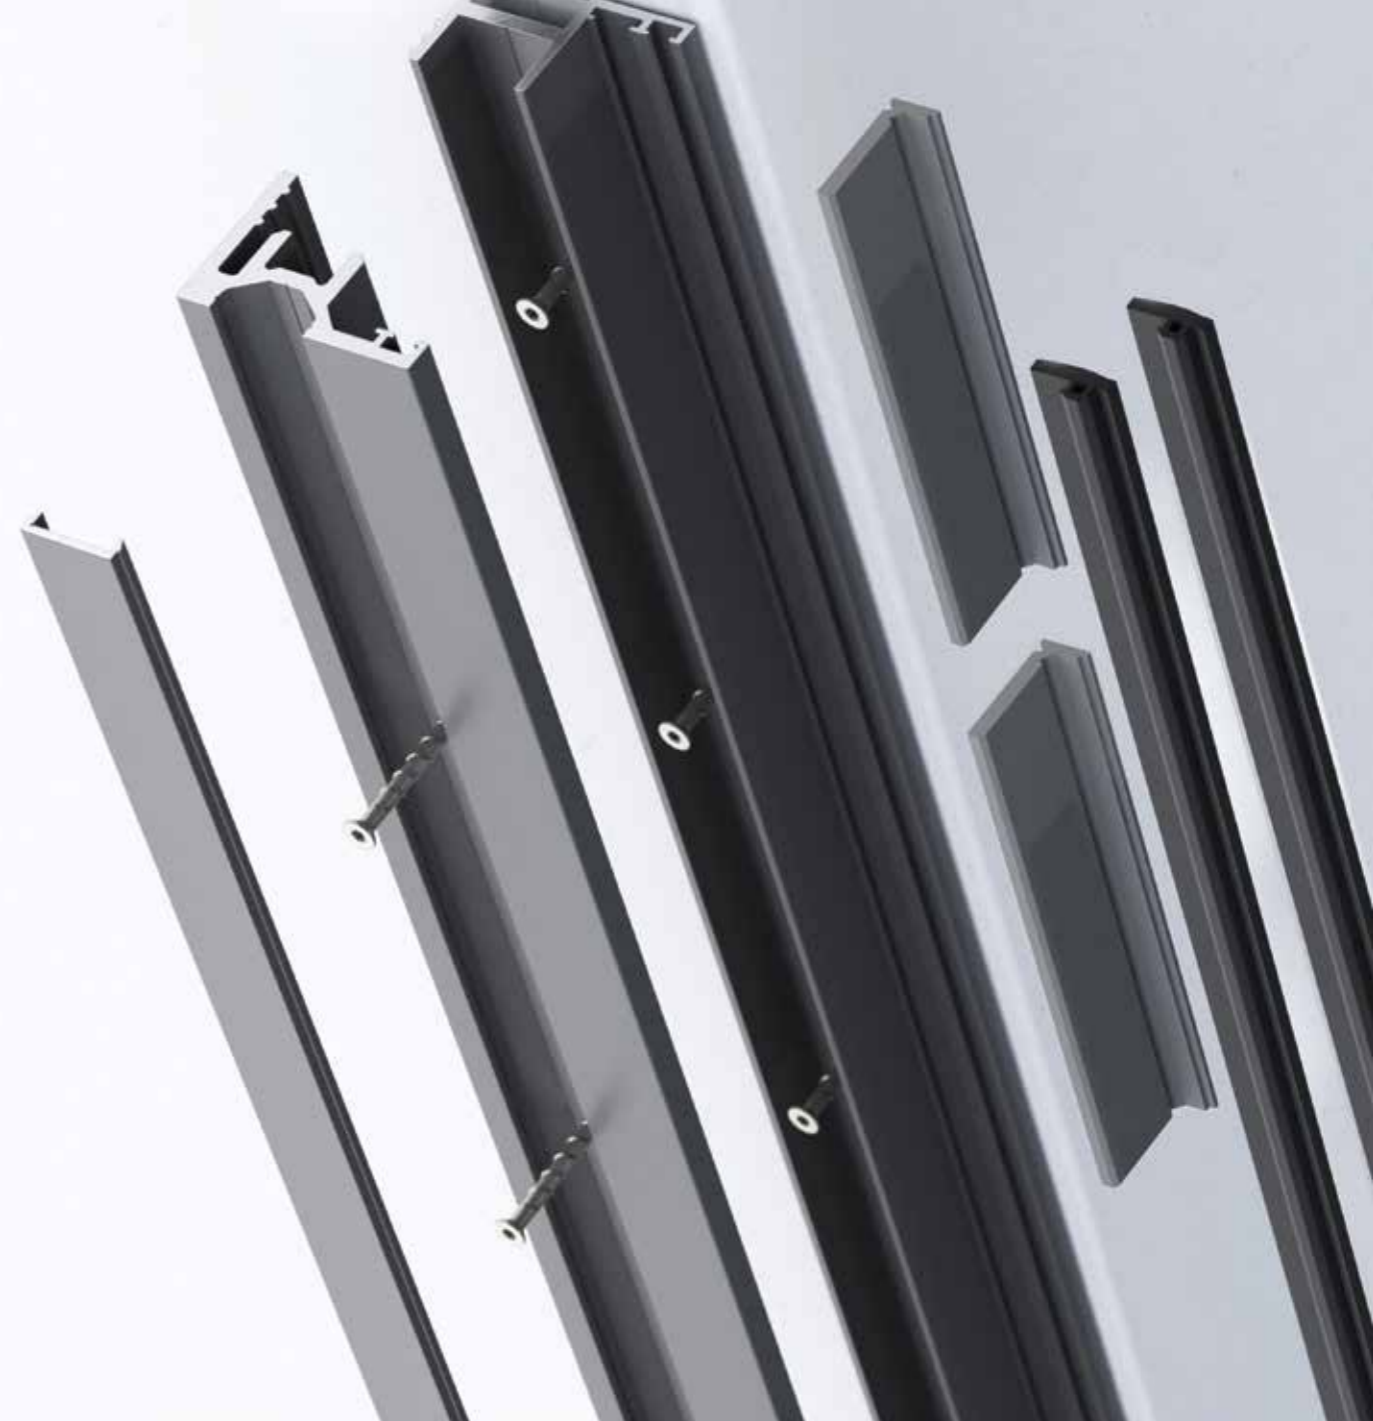

ΠΡΟΦΙΛ

JLT-3B20

ΒΑΣΗ Julietta
625 gr/m

JLT-3K21

ΚΑΠΑΚΙ 17.4mm Julietta
87 gr/m

JLT-3K20

ΚΑΠΑΚΙ 45mm Julietta
839 gr/m

JLT-322

ΟΔΗΓΟΣ ΨΑΘΑΣ Julietta
500 gr/m

KIT

JLT06-1000

ΚΙΤ JULIETTA H1000 ΓΙΑ ΥΑΛΟΠΙΝΑΚΑ 66.4

JLT08-1000

ΚΙΤ JULIETTA H1000 ΓΙΑ ΥΑΛΟΠΙΝΑΚΑ 88.4

JLT10-1000

ΚΙΤ JULIETTA H1000 ΓΙΑ ΥΑΛΟΠΙΝΑΚΑ 1010.4

JLT06-1100

ΚΙΤ JULIETTA H1100 ΓΙΑ ΥΑΛΟΠΙΝΑΚΑ 66.4

JLT08-1100

ΚΙΤ JULIETTA H1100 ΓΙΑ ΥΑΛΟΠΙΝΑΚΑ 88.4

JLT10-1100

ΚΙΤ JULIETTA H1100 ΓΙΑ ΥΑΛΟΠΙΝΑΚΑ 1010.4

- Κάθε ΚΙΤ περιέχει τα παρακάτω: JLT-3B20 (2 pc), JLT-3K20 (2 pc), JLT-3K21 (2 pc), 4914 (4 pc), F85-418 (4 pc), D7504-PO06G (30 pc), τάτες (2 par)
- Οι βίδες για τοποθέτηση σε πρόσοψη δεν περιέχονται