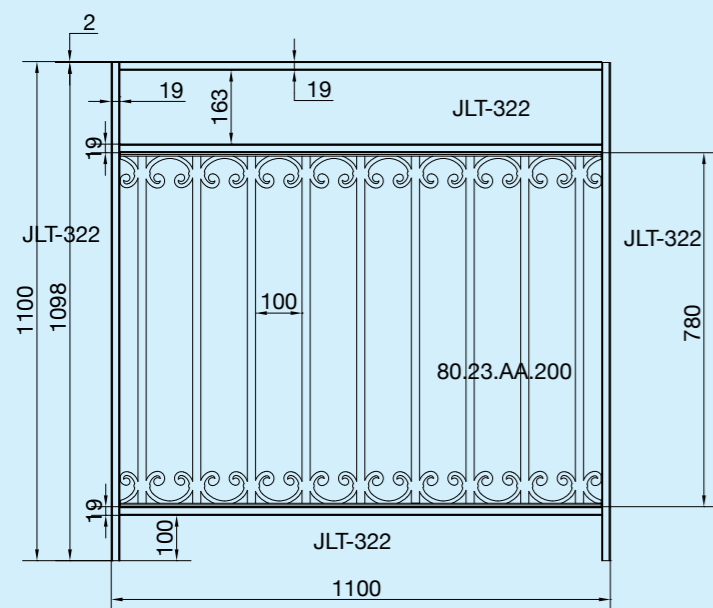

infill of classic design