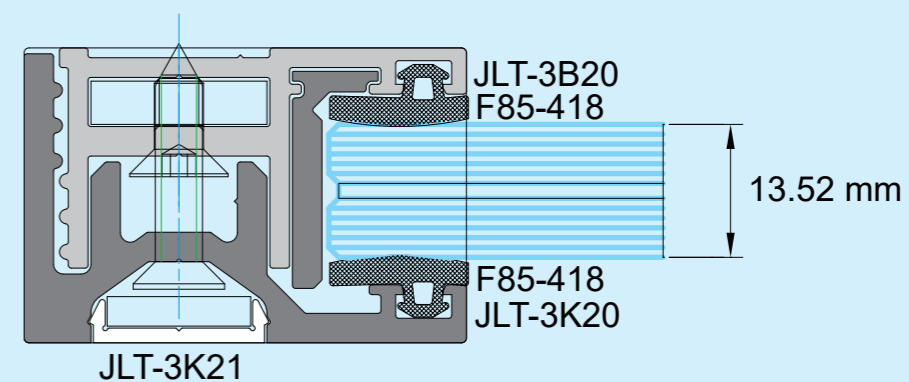

Η Julietta μπορεί να τοποθετηθεί προαιρετικά με κουπαστή, διαθέσιμη σε τρία διαφορετικά μεγέθη.

Διατίθεται σε τρία διαφορετικά πάχη υαλοπίνακα.

E4493 COVER

E4494 COVER

E4495 COVER