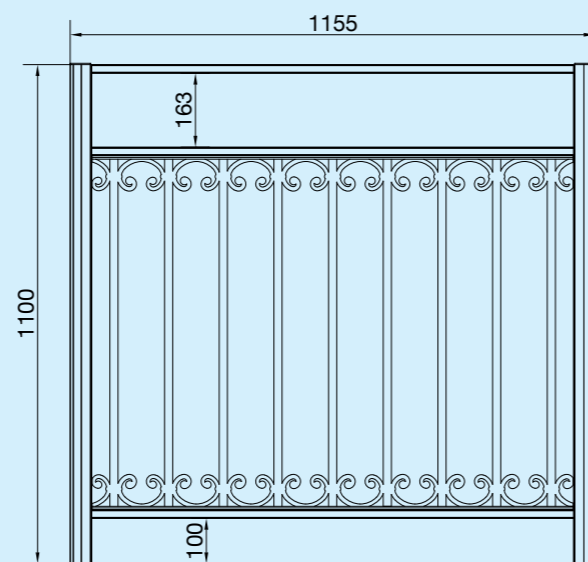

TOTAL JULIETTE BALCONY

the Classic Julietta