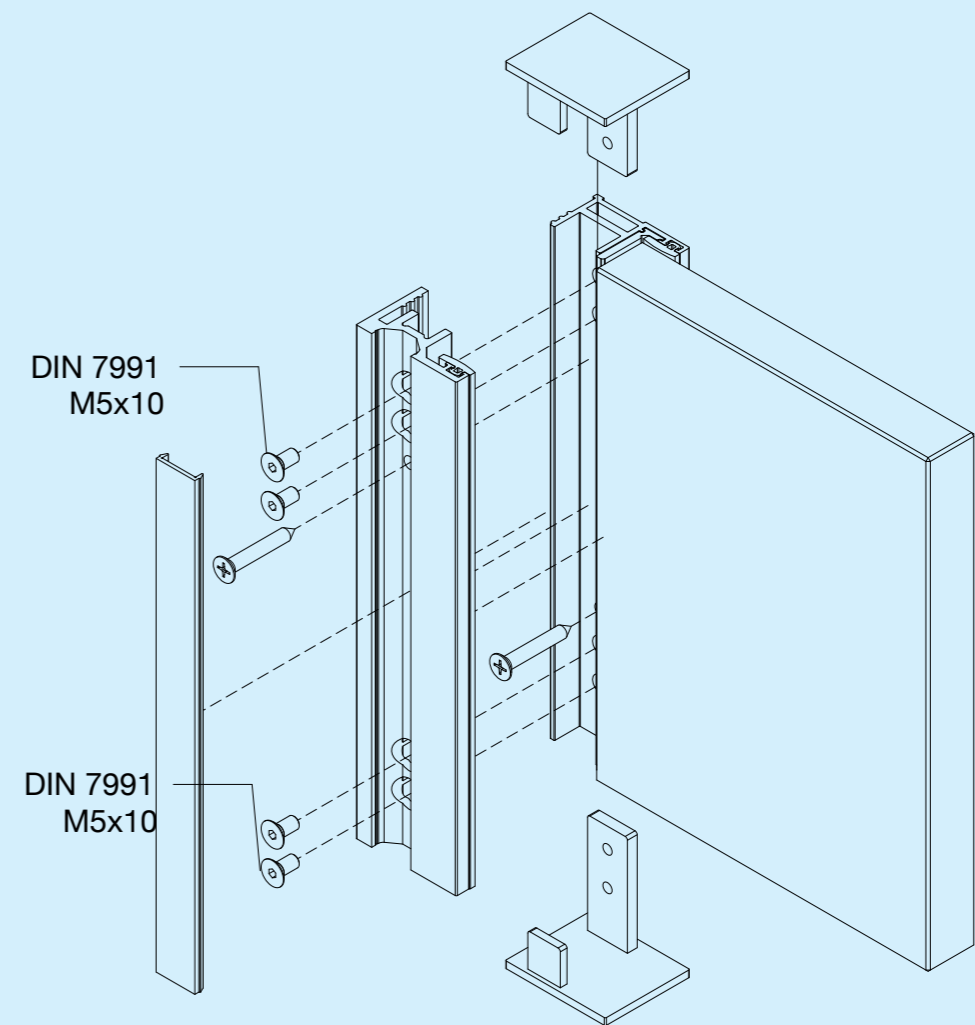

Ο εργονομικός σχεδιασμός του συστήματος συντελεί στη χρήση λιγότερων προφίλ και βιδών αντίστοιχα κατά την τοποθέτηση των ορθοστατών, βελτιώνοντας με τον τρόπο αυτό το χρόνο συναρμολόγησης έως και 50%.