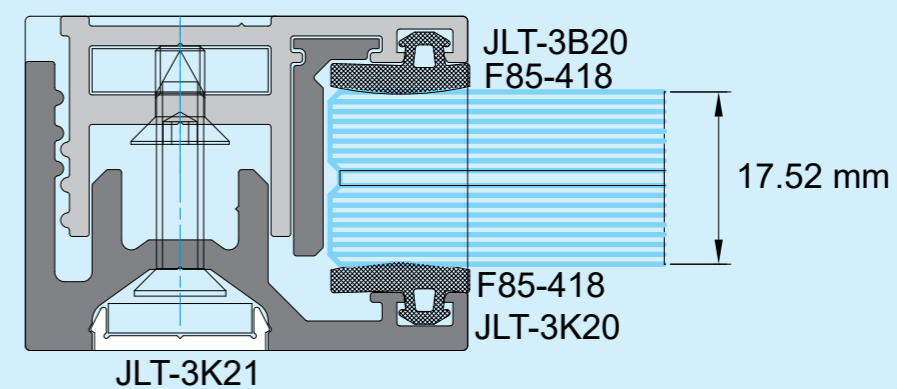

Η Julietta μπορεί να τοποθετηθεί προαιρετικά με κουπαστή, διαθέσιμη σε τρία διαφορετικά μεγέθη.

Διατίθεται σε τρία διαφορετικά πάχη υαλοπίνακα.

E4493 COVER

E4494 COVER

E4495 COVER