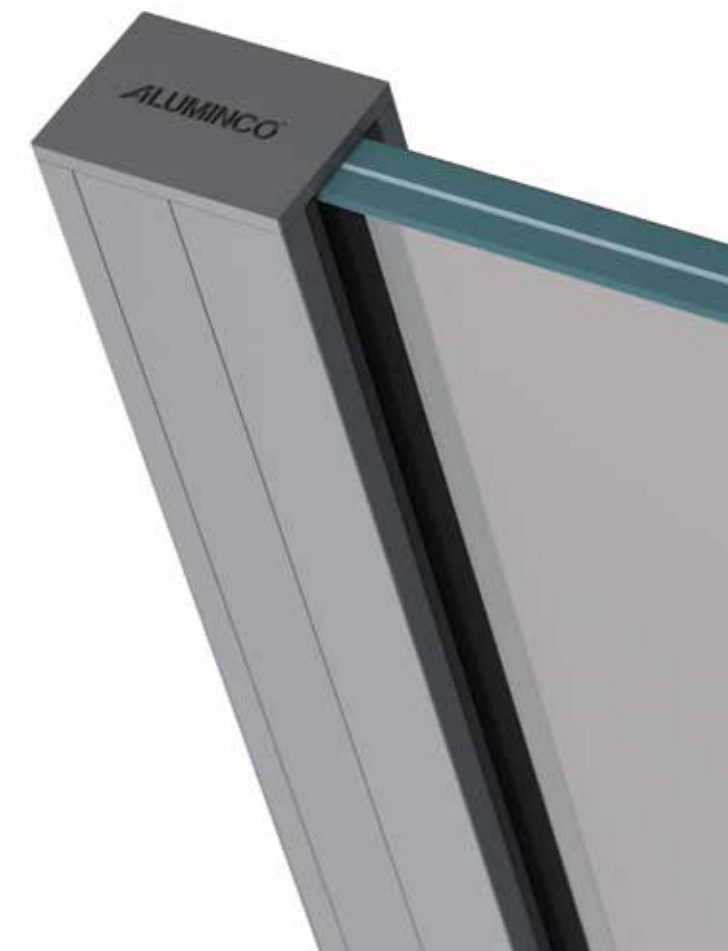

## Σημεία Αναφοράς

- Εξαιρετικά ασφαλές προστατευτικό, minimal σχεδιασμού
- Κάθε πτυχή του σχεδιασμού έχει ως στόχο να φέρει στο κτίριο περισσότερο φως και να δώσει ανεμπόδιστη θέα
- Διατίθεται σε τρία διαφορετικά πάχη υαλοπίνακα
- Τοποθετημένο στην πρόσοψη ή απευθείας στο πλαίσιο παραθύρου, κατάλληλο για κουφώματα αλουμινίου
- Δυνατότητα διαφορετικών στοιχείων πλήρωσης
- Προαιρετική χρήση κουπαστής
- Γρήγορη και απλή τοποθέτηση
- Οικονομικά έξυπνη εφαρμογή