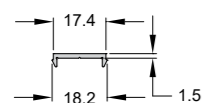

JLT-3K21

ΚΑΠΑΚΙ 17.4mm Julietta
87 gr/m