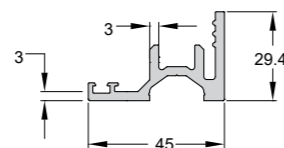

JLT-3K20

ΚΑΠΑΚΙ 45mm Julietta
839 gr/m